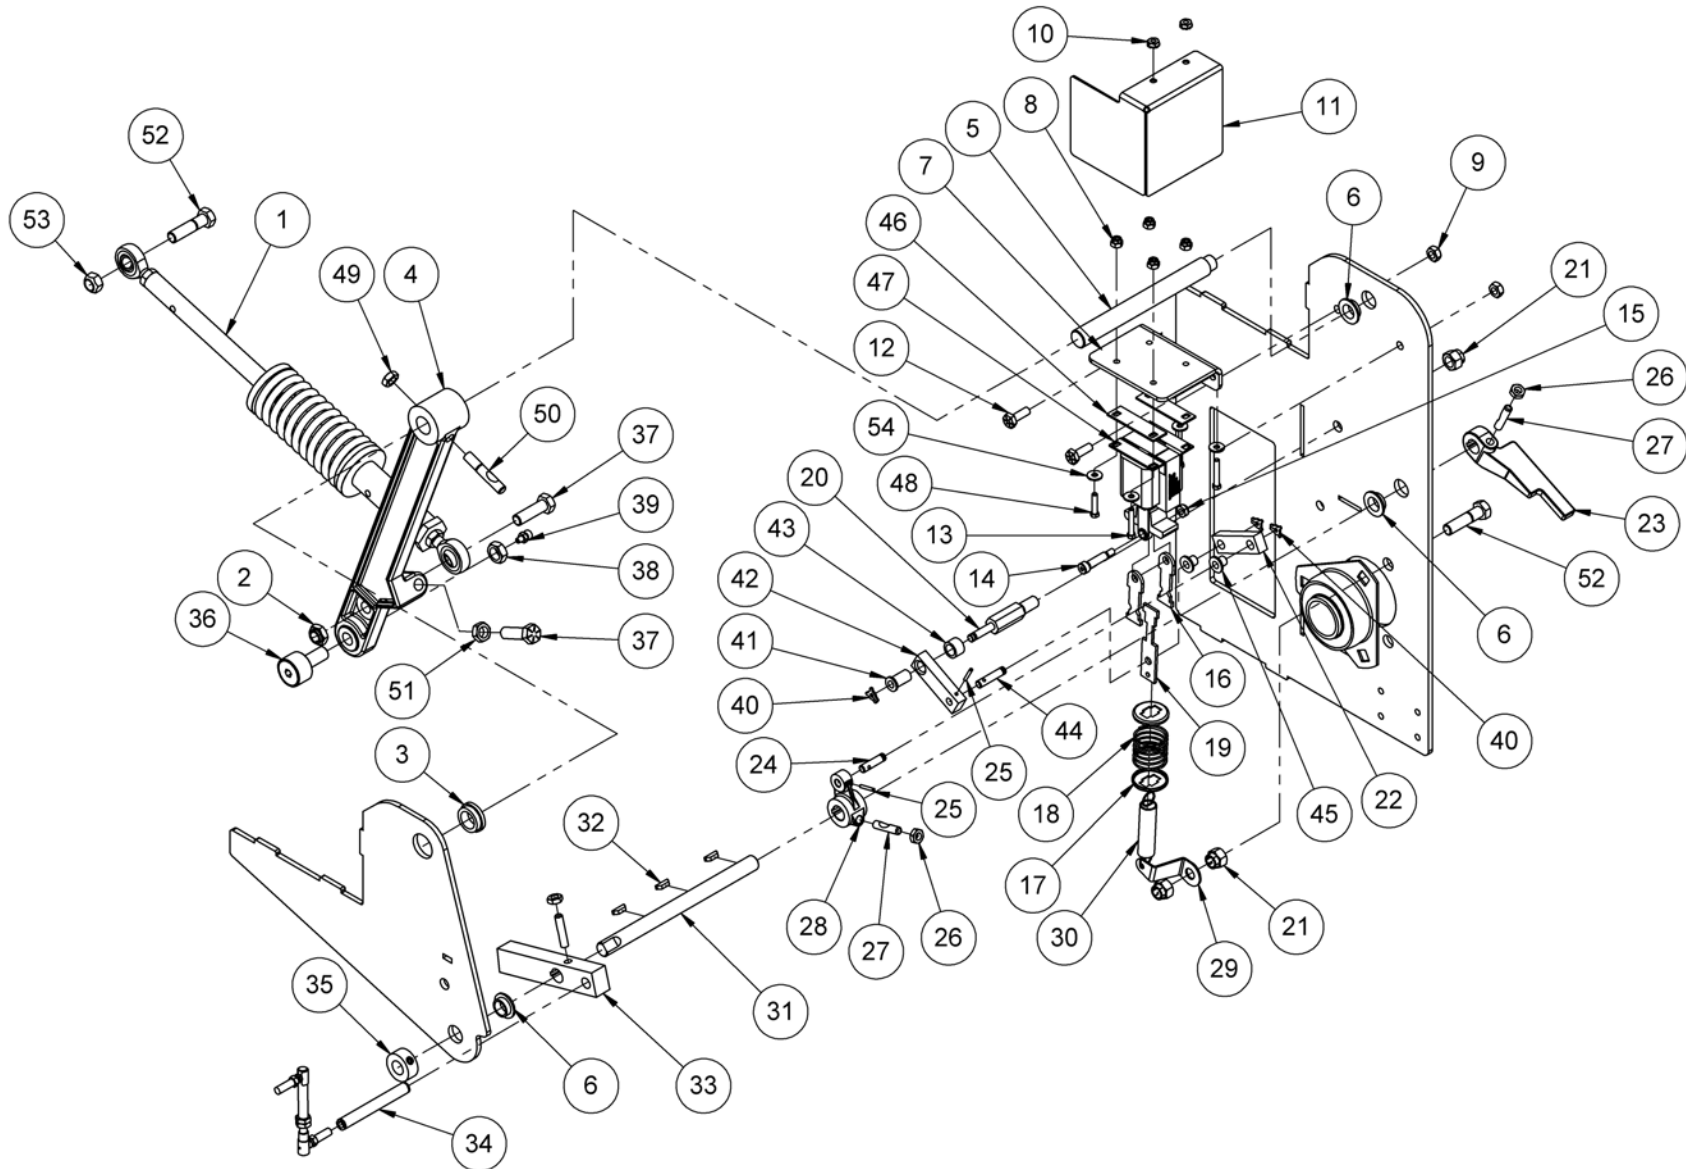

SOLENOID & SHUTTLE OPERATING ASSEMBLY

SOLENOID & SHUTTLE OPERATING ASSEMBLY

ITEM	QTY	PART #	DESCRIPTION
1	1	088-001-631	SHUTTLE CONNECTING ROD w/Lge Spring
2	1	840-065-002	NUT, FLEX LOCK, 3/8 - 16
3	1	900-210-251	FLANGED BEARING
4	1	070-006-295	SHUTTLE OPERATING ROD LEVER
5	1	090-004-017	RESPOT LEVER SHAFT
6	3	900-208-041	FLANGED BEARING, .503 X .753 X 5/16
7	1	090-005-018	SOLENOID BRACKET
8	4	839-533-002	NUT, NYLON LOCK, 8 - 32
9	2	844-049-002	NUT, STOVER LOCK, 1/4 - 20
10	2	843-133-002	NUT, HEX LOCK, 8 - 32
11	1	090-005-029	SOLENOID GUARD
12	2	809-849-125	SCREW, HEX, 1/4 - 20 X 3/4
13	2	813-933-162	SCREW, HEX, 8 - 32 X 1
14	1	880-139-200	SHOULDER BOLT, 1/4 X 7/8, BLACK
15	1	840-039-002	NUT, FLEX LOC, 10-24, THIN
16	2	070-006-724	LINK, SHUTTLE SPRING
17	2	070-006-277	SPRING WASHER
18	1	070-006-276	SHUTTLE DRIVE SPRING
19	1	070-006-282	LINK, SPOTTING SOLENOID
20	1	090-005-028	SOLENOID PIVOT STUD
21	1	839-665-002	NUT, FLEX LOCK, 3/8 - 16
22	1	070-008-132	LINK ASSEMBLY
23	1	070-006-278	CAM LINK
24	1	070-001-777	LINK PIN
25	2	913-415-100	SPRING PIN, 3/32 X 5/8
26	3	835-549-002	NUT, HEX JAM, 1/4 - 20
27	3	070-006-116	CLAMP STUD, 1/4 X 1-1/8