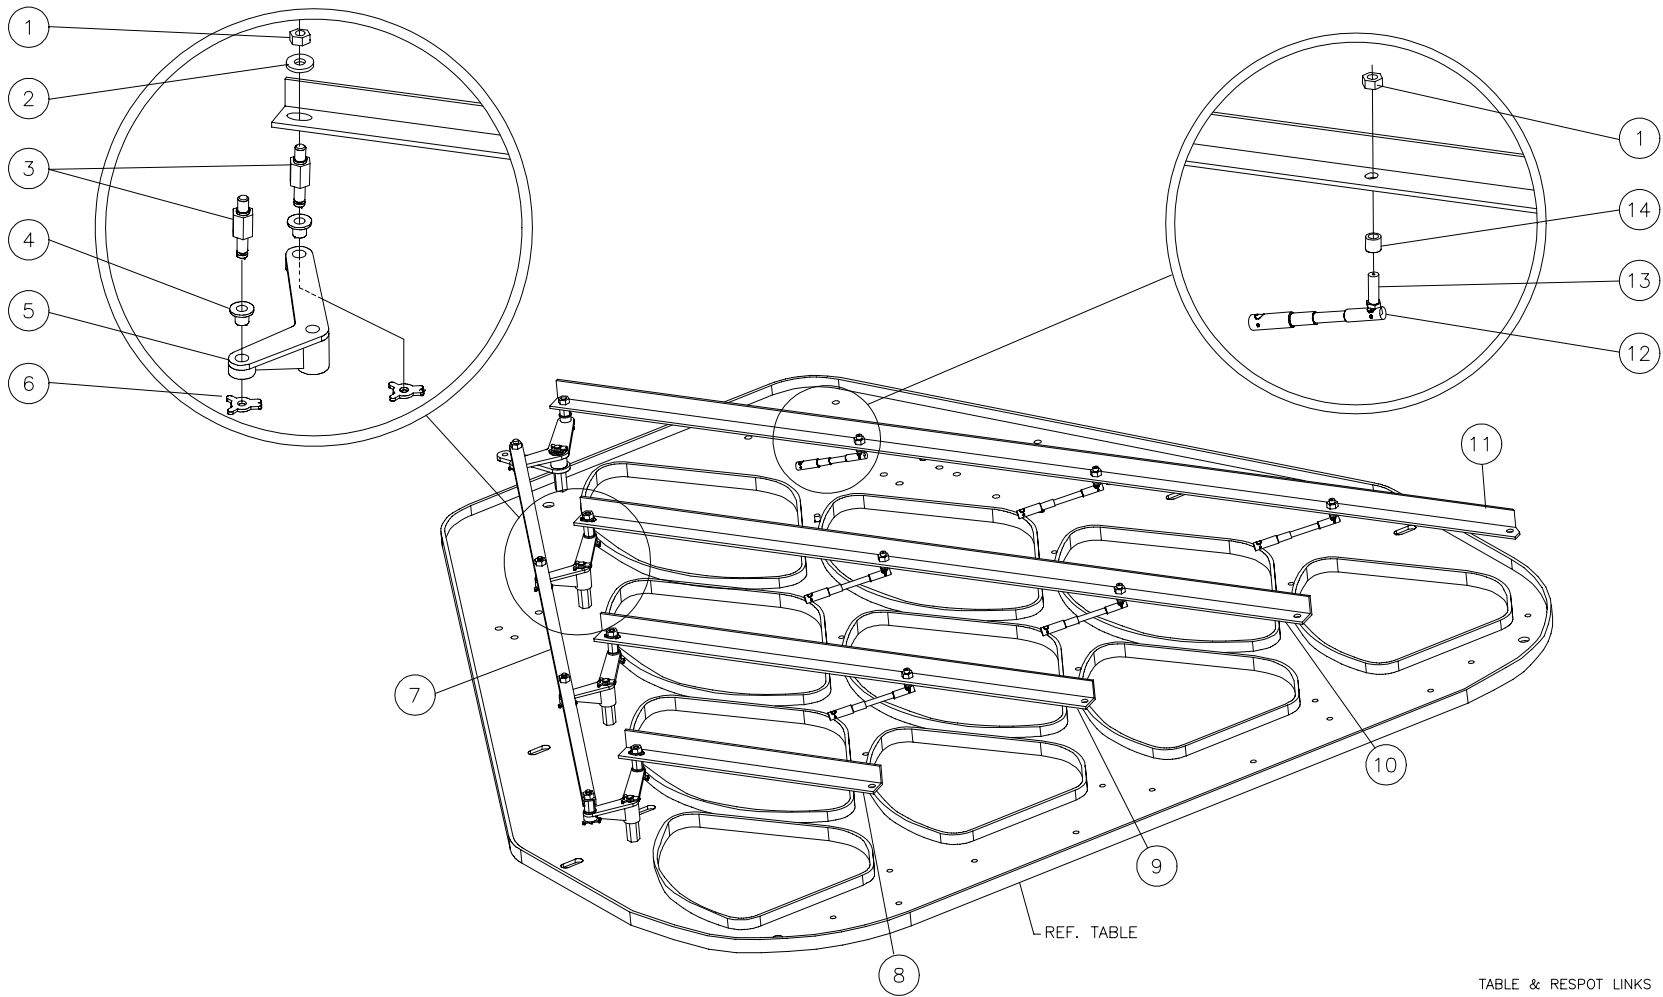

TABLE & RESPOT LINKS

TABLE & RESPOT LINKS

ITEM	QTY	PART #	DESCRIPTION
1	14	844-049-002	NUT, STOVER LOCK, 1/4 - 20
2	3	948-753-102	WASHER, FLAT, 9/32 X 5/8 X 1/16
3	6	090-005-571	PIN, 8, 9, & 10 LINKS
4	6	070-002-653	FLANGED BEARING, .252 X .315 X .38
5	3	070-002-677	LEVER CASTING
6	12	963-400-002	X-WASHER
7	1	070-002-671	RESPOT LINK
8	1	090-005-558	10-PIN LINK
9	1	090-005-557	9-PIN LINK
10	1	090-005-556	8-PIN LINK
11	1	090-005-555	7-PIN LINK
12	6	090-002-020	LINK BODY
13	6	730-027-019	STUD, BALL HEAD
14	6	070-002-815	SPACER BUSHING

ITEM	QTY	PART #	DESCRIPTION
------	-----	--------	-------------