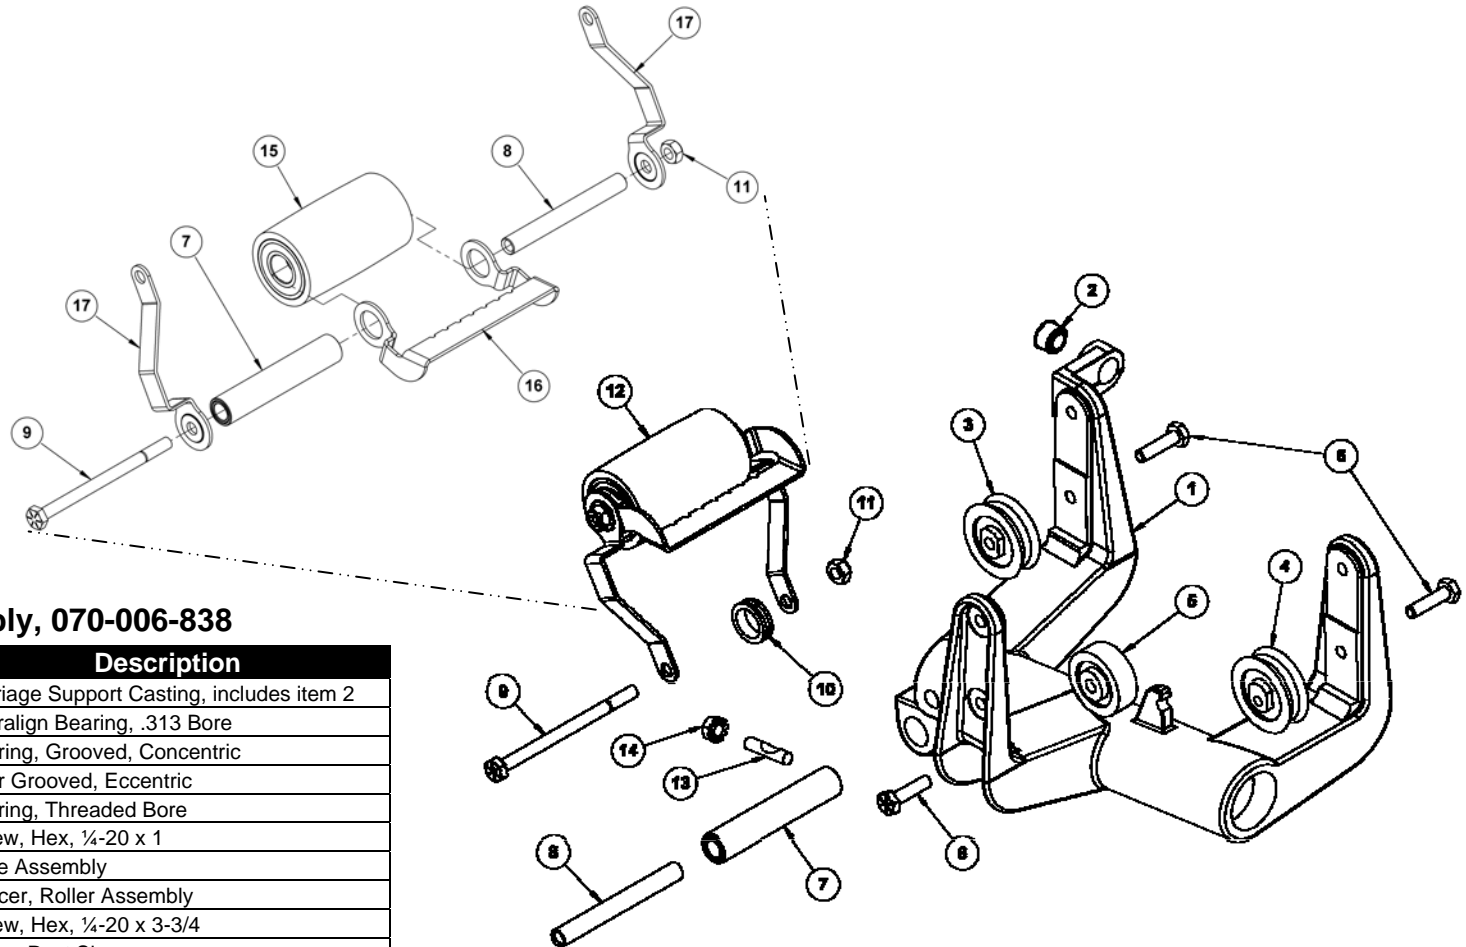

QubicaAMF XLi EDGE Distributor

Front Support Assembly, 070-006-838

Item	Part Number	Description
1	070-006-688	Carriage Support Casting, includes item 2
2	701-710-098	Spyralign Bearing, .313 Bore
3	070-006-117	Bearing, Grooved, Concentric
4	070-006-118	Bear Grooved, Eccentric
5	701-849-124	Bearing, Threaded Bore
6	809-849-165	Screw, Hex, 1/4-20 x 1
7	070-006-105	Tube Assembly
8	070-006-108	Spacer, Roller Assembly
9	809-849-605	Screw, Hex, 1/4-20 x 3-3/4
10	070-006-111	Spring Post Sleeve
11	844-049-002	Nut, 1/4-20, Stover Lock
12	070-006-160	Belt Tightener Assembly
13	070-006-116	Clamp Stud
14	843-149-002	Nut, 1/4-20, Keps
15	070-006-011	Pulley Assembly
16	070-006-106	Tracking Bracket
17	070-006-109	Link