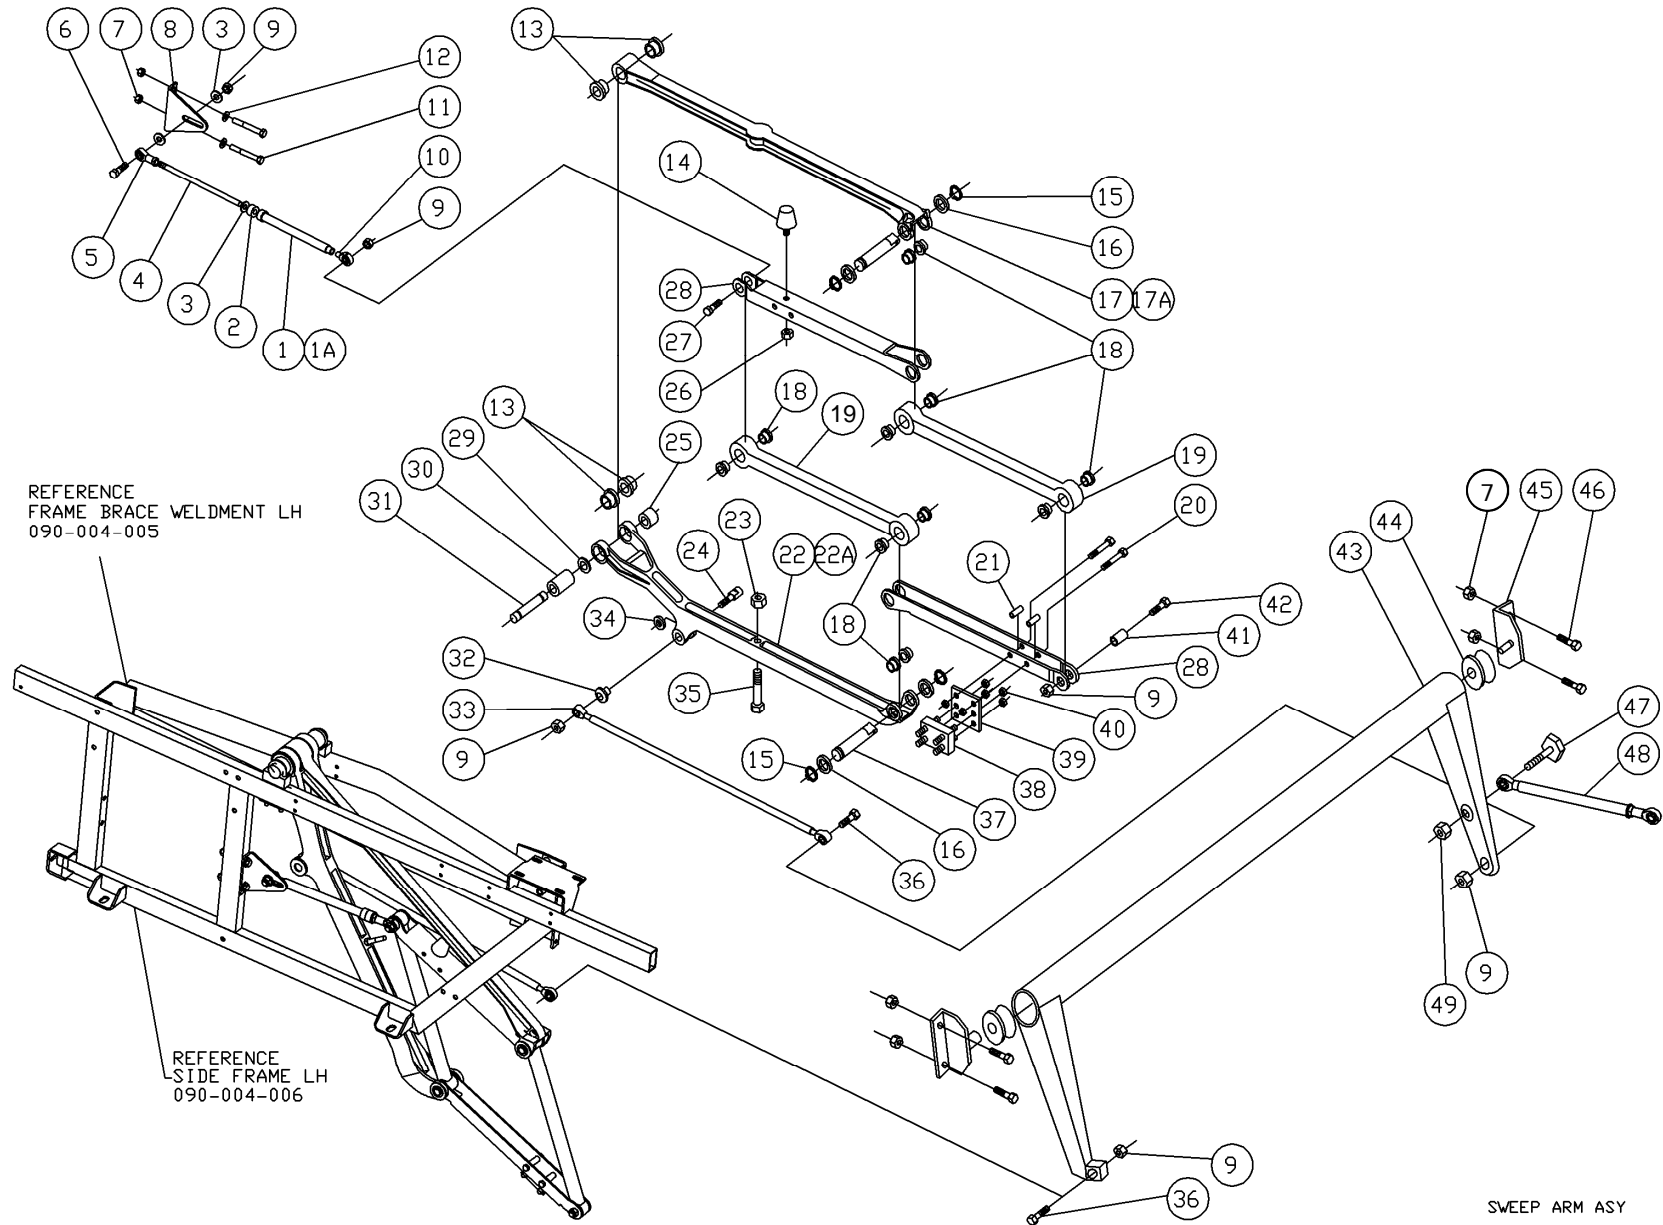

## SWEEP ARM ASSEMBLY

ITEM	QTY	PART #	DESCRIPTION
1	1	070-007-278	TUBE WELDMENT
1A	1	090-006-145	SWEEP LINK SLIDE ASSY (incl. 1, 2, 3, 4, 5, & 10)
2	1	070-007-283	BUMPER
3	3	949-100-002	WASHER, 59/64 X 15/32
4	1	070-007-276	ROD
5	1	090-005-257	ROD END
6	1	809-869-245	BOLT, 7/16-14 X 1½
7	6	844-065-002	NUT, STOVER LOCK, 3/8 - 16
8	1	090-006-128	SWEEP LINK BRACKET
9	5	838-369-002	NUT, CENTER PUNCH LOCK, 7/16 - 14
10	1	090-006-138	ROD END, 7/16 - 20 X .5
11	2	809-865-445	SCREW, HEX, 3/8 - 16 X 2.75
12	2	948-767-132	WASHER, 13/32 X 13/16 X 1/16
13	4	000-023-104	FLANGED BEARING, 1.25 X 1.5 X .953
14	1	090-006-137	BUMPER
15	4	919-005-600	RETAINING RING
16	4	070-006-121	WASHER
17	1	088-000-093	SWEEP LINK
17A	1	090-006-139	STABLIZER LINK ASSY (incl. 13, 17 & 18)
18	12	000-023-114	FLANGED BEARING, .628 X .81 X .06
19	2	090-006-133	MIDDLE LINK, STEEL
20	2	809-857-365	SCREW, HEX, 5/16 - 18 X 2¼
21	2	090-006-125	LOWER STEEL SWEEP SPACER
22	1	070-003-157	DRIVE LINK CASTING
22A	1	090-006-140	DRIVE LINK ASSY (incl. 13, 18, 22, 23 & 35)
23	1	839-665-002	NUT, FLEX LOCK, 3/8 - 16