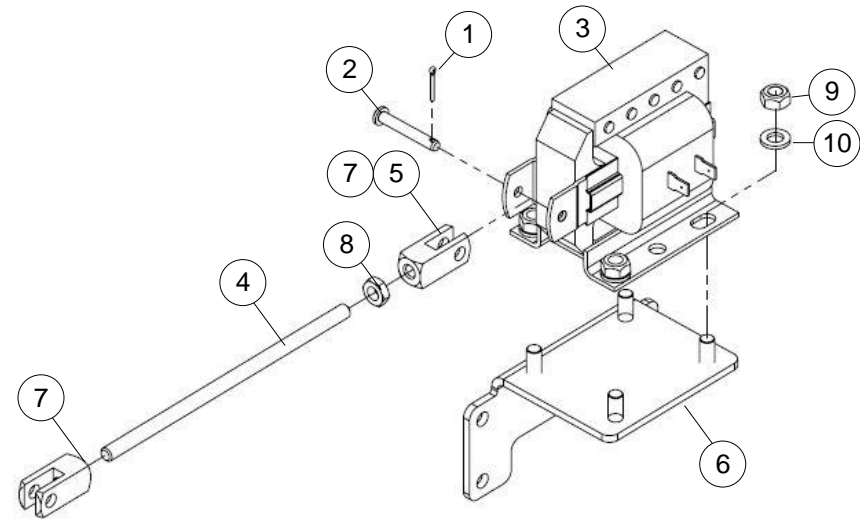

Left Hand Buffer Solenoid Assembly

	NUMBER	DESCRIPTION
1	01-080	PIN, COTTER, 1/16 X 1/2 LG
2	01-495	PIN, CLEVIS, 3/16 X 1-1/4 LG
3	294-002-032 294-002-275	SOLENOID, 110V, 60HZ, RIGHT HAND SOLENOID, 220V, 50HZ, RIGHT HAND
4	294-116-074	BUFFER ROD, LEFT HAND
5	294-116-075	BUFFER LINKAGE, LEFT HAND (INC. 4, 7, & 8)
6	294-116-078	BUFFER SOLENOID BRACKET ASM
7	706-903-000	ROD END CLEVIS
8	835-550-002	NUT, JAM, 1/4-28
9	844-049-002	NUT, STOVER LOCK, 1/4-20
10	945-548-000	WASHER, FLAT, 1/4

Right Hand Buffer Solenoid Assembly

	NUMBER	DESCRIPTION
1	01-080	PIN, COTTER, 1/16 X 1/2 LG
2	01-495	PIN, CLEVIS, 3/16 X 1-1/4 LG
3	294-002-033 294-002-274	SOLENOID, 110V, 60HZ, LEFT HAND SOLENOID, 220V, 50HZ, LEFT HAND
4	294-116-072	BUFFER ROD, RIGHT HAND
5	294-116-073	BUFFER LINKAGE, RIGHT HAND (INC. 4, 7, & 8)
6	294-116-078	BUFFER SOLENOID BRACKET ASM
7	706-903-000	ROD END CLEVIS
8	835-550-002	NUT, JAM, 1/4-28
9	844-049-002	NUT, STOVER LOCK, 1/4-20
10	945-548-000	WASHER, FLAT, 1/4