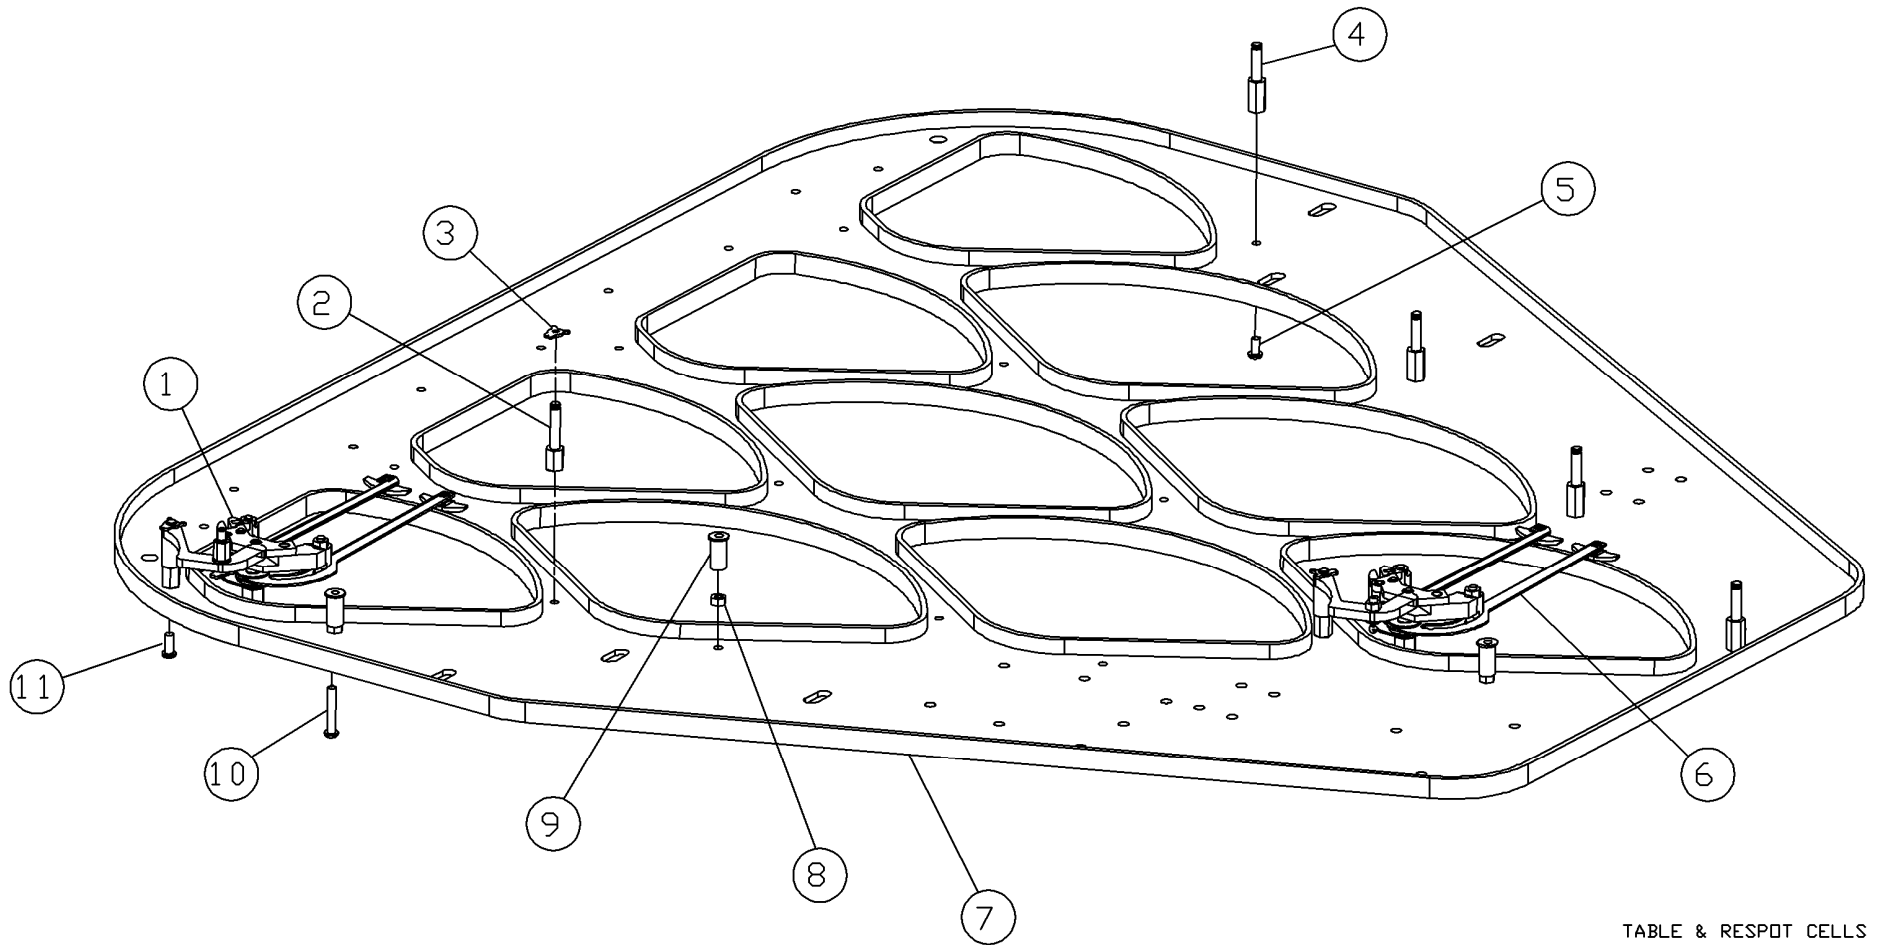

TABLE & RESPOT CELLS

TABLE & RESPOT CELLS

TABLE & RESPOT CELLS

ITEM	QTY	PART #	DESCRIPTION	ITEM	QTY	PART #	DESCRIPTION
1	4	090-005-540	RESPOT CELL ASSY (pins 7 through 10)				
2	10	090-005-504	RESPOT PIVOT				
3	10	963-400-002	X-WASHER				
4	4	090-005-503	LINK CONNECTOR PIVOT				
5	4	809-149-100	SCREW, BUTTON HEAD CAP, 1/4 - 20 X 5/8				
6	6	090-005-544	RESPOT CELL ASSY (pins 1 through 6)				
7	1	088-005-502	TABLE				
8	10	844-049-002	NUT, STOVER LOCK, 1/4 - 20				
9	10	855-349-010	WELL NUT, 1/4 - 20 x 1				
10	10	801-149-247	CARRIAGE BOLT, 1/4 - 20 X 1-1/2				
11	10	801-149-100	CARRIAGE BOLT, 1/4 - 20 X 5/8				